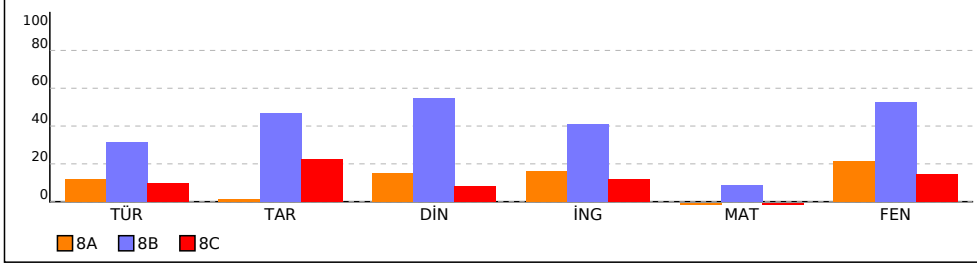

NET ORTALAMALARINA GÖRE KIYASLAMA

PUAN ORT. GÖRE KIYAS

## OKUL NET LİSTESİ (LGS sıralı)

										KATILIMLAR																			
										OKUL	İLÇE	İL	GENEL																
İL	İLÇE	OKUL				SINAV ADI				OKUL	İLÇE	İL	GENEL																
BALIKESİR		BANDIRMA		15 TEMMUZ ŞEHİT RAMAZAN KONUŞUŞU				8. SINIF LGS 2.DENEME- MEB BALIKESİ				27	1325	11281	11281														
Sıra	Ö.No	İsim	Sınıf	Sözel (TÜR)			Sözel (TAR)			Sözel (DİN)			Sözel (İNG)			Sayısal (MAT)			Sayısal (FEN)			Toplam	LGS	Dereceler					
				Türkçe			Tarih			Din K.ve A.B.			İngilizce			Matematik			Fen					Puanı	Snf	Okul	İlçe	İl	Genel
				D	Y	N	D	Y	N	D	Y	N	D	Y	N	D	Y	N	D	Y	N								
Genel Ortalama				11	6	9,10	6	3	4,59	6	3	4,84	5	2	4,05	5	5	3,38	11	6	8,48	43	24	34,44	305,970				
Okul Ortalaması				7	7	4,28	4	3	3,11	4	3	3,37	4	3	2,78	2	6	0,54	9	5	7,09	30	26	21,17	260,700				

NET ORTALAMASINA GÖRE ŞUBE KARŞILAŞTIRMA

PUANA GÖRE ŞUBE KIYAS