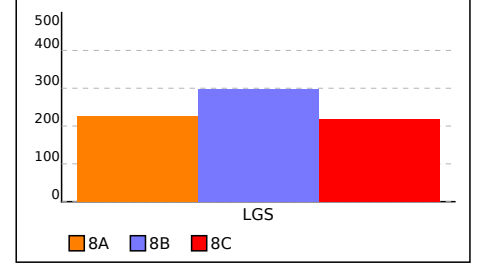

PUANA GÖRE ŞUBE KIYAS