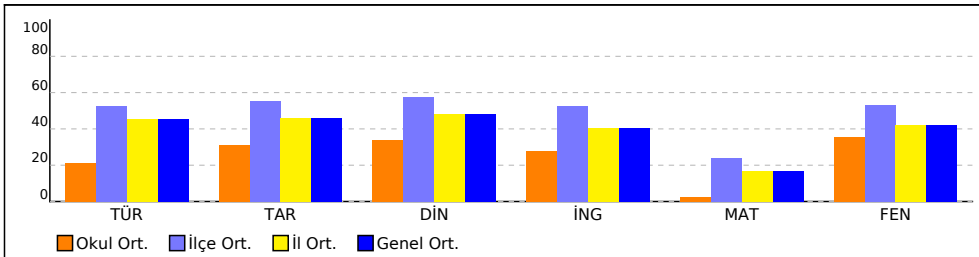

NET ORTALAMALARINA GÖRE KIYASLAMA