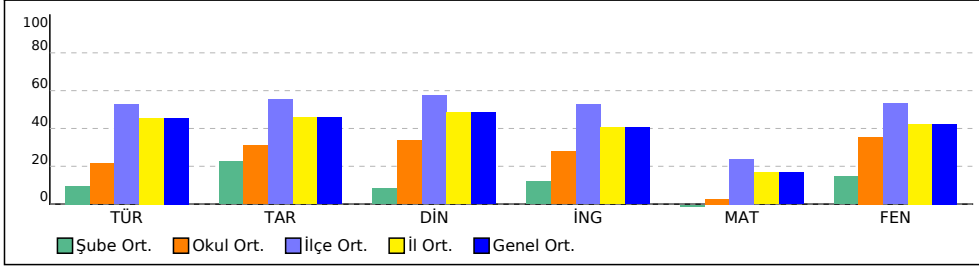

8C SINIFI NET LİSTESİ (LGS sıralı)

										KATILIMLAR																				
İL		İLÇE		OKUL				SINAV ADI				OKUL	İLÇE	İL	GENEL															
BALIKESİR		BANDIRMA		15 TEMMUZ ŞEHİT RAMAZAN KONUŞU				8. SINIF LGS 2.DENEME- MEB BALIKESİ				27	1325	11281	11281															
Sıra	Ö.No	İsim	Sınıf	Sözel (TÜR)			Sözel (TAR)			Sözel (DİN)			Sözel (İNG)			Sayısal (MAT)			Sayısal (FEN)											
				Türkçe			Tarih			Din K.ve A.B.			İngilizce			Matematik			Fen			Toplam			LGS	Dereceler				
				D	Y	N	D	Y	N	D	Y	N	D	Y	N	D	Y	N	D	Y	N	D	Y	N	Puanı	Snf	Okul	İlçe	İl	Genel
Genel Ortalama				11	6	9,10	6	3	4,59	6	3	4,84	5	2	4,05	5	5	3,38	11	6	8,48	43	24	34,44	305,970					
Okul Ortalaması				7	7	4,28	4	3	3,11	4	3	3,37	4	3	2,78	2	6	0,54	9	5	7,09	30	26	21,17	260,700					
SINIF: 8C																														
1	257	HÜSNA ÖZKAYA	8C	11	4	9,67	7	2	6,33	6	2	5,33	8	2	7,33				14	4	12,67	46	14	41,33	320,772	1	6	731	4571	4571 % 41
2	251	REVŞAN KA AD NİZ	8C	10	4	8,67	3	1	2,67	5	2	4,33	4	1	3,67							22	8	19,34	250,633	2	15	1102	8222	8222 % 73
3	19	ŞERZANCEN GİZ	8C	4	5	2,33	4	6	2,00	1	5	-0,67	2	7	-0,33	1	4	-0,33	5	6	3,00	17	33	6,00	217,422	3	17	1241	9881	9881 % 88
4	254	REVŞAN KARADENİZ	8C													0	1	-0,33	6	4	4,67	6	5	4,34	212,599	4	18	1255	10073	10073 % 89
5	229	AYHAN TOZAK	8C	2	1	1,67	2	2	1,33	1	2	0,33	1	3	0,00	0	4	-1,33	0	3	-1,00	6	15	1,00	195,059	5	20	1307	10811	10811 % 96
6	83	EYMEYEN ATA	8C	1	8	-1,67	2	4	0,67	2	7	-0,33	0	1	-0,33	1	4	-0,33	1	3	0,00	7	27	-1,99	186,069	6	22	1312	11026	11026 % 98
7	42	OSMAN ARMAN	8C	2	17	-3,67	7	3	6,00	2	8	-0,67	2	8	-0,67	3	16	-2,33	4	6	2,00	20	58	0,66	184,849	7	23	1313	11047	11047 % 98
8	231	TALHA ÇELİK	8C	1	8	-1,67	0	3	-1,00	0	5	-1,67				0	8	-2,67	3	4	1,67	4	28	-5,34	178,222	8	25	1320	11148	11148 % 99

NET ORTALAMALARINA GÖRE KIYASLAMA