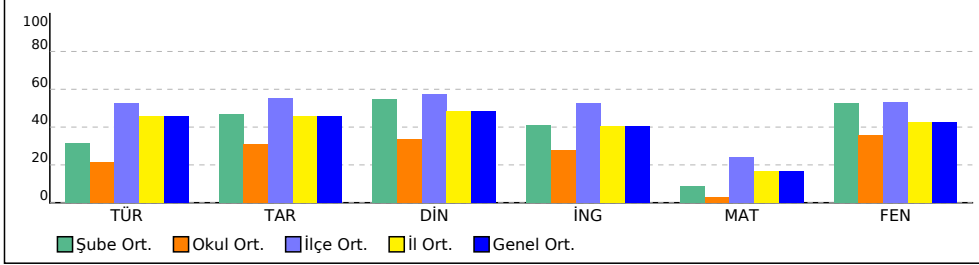

NET ORTALAMALARINA GÖRE KIYASLAMA