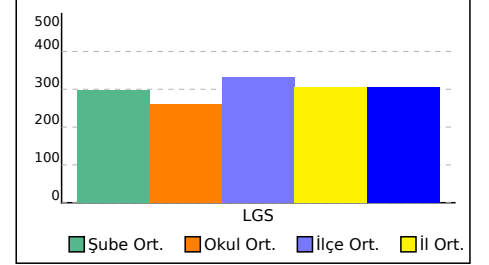

PUAN ORT. GÖRE KIYAS