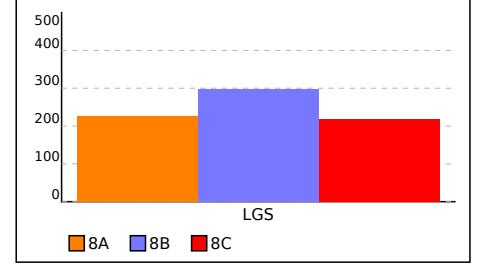

NET ORTALAMALARINA GÖRE KIYASLAMA

PUAN ORT. GÖRE KIYAS

OKUL NET LİSTESİ (LGS sıralı)

										KATILIMLAR																		
										OKUL	İLÇE	İL	GENEL															
İL	İLÇE	OKUL				SINAV ADI				OKUL	İLÇE	İL	GENEL															
BALIKESİR	BANDIRMA	15 TEMMUZ ŞEHİT RAMAZAN KONUŞU				8. SINIF LGS 2.DENEME- MEB BALIKESİ				27	1325	11281	11281															
Sıra	Ö.No	İsim	Sınıf	Sözel (TÜR)			Sözel (TAR)			Sözel (DİN)			Sözel (İNG)			Sayısal (MAT)			Sayısal (FEN)									
				Türkçe			Tarih			Din K.ve A.B.			İngilizce			Matematik			Fen									
				D	Y	N	D	Y	N	D	Y	N	D	Y	N	D	Y	N	D	Y	N	D	Y	N				
Genel Ortalama				11	6	9,10	6	3	4,59	6	3	4,84	5	2	4,05	5	5	3,38	11	6	8,48	43	24	34,44	305,970			
Okul Ortalaması				7	7	4,28	4	3	3,11	4	3	3,37	4	3	2,78	2	6	0,54	9	5	7,09	30	26	21,17	260,700			

NET ORTALAMASINA GÖRE ŞUBE KARŞILAŞTIRMA

PUANA GÖRE ŞUBE KIYAS

8A SINIFI NET LİSTESİ (LGS sıralı)

8A SINIFI NET LİSTESİ (LGS sıralı)										KATILIMLAR																				
İL		İLÇE		OKUL				SINAV ADI				OKUL	İLÇE	İL	GENEL															
BALIKESİR		BANDIRMA		15 TEMMUZ ŞEHİT RAMAZAN KONUŞU				8. SINIF LGS 2.DENEME- MEB BALIKESİ				27	1325	11281	11281															
Sıra	Ö.No	İsim	Sınıf	Sözel (TÜR)			Sözel (TAR)			Sözel (DİN)			Sözel (İNG)			Sayısal (MAT)			Sayısal (FEN)			Toplam	LGS	Dereceler						
				Türkçe			Tarih			Din K.ve A.B.			İngilizce			Matematik			Fen					Puanı	Snf	Okul	İlçe	İl	Genel	
				D	Y	N	D	Y	N	D	Y	N	D	Y	N	D	Y	N	D	Y	N									
Genel Ortalama				11	6	9,10	6	3	4,59	6	3	4,84	5	2	4,05	5	5	3,38	11	6	8,48	43	24	34,44	305,970					
Okul Ortalaması				7	7	4,28	4	3	3,11	4	3	3,37	4	3	2,78	2	6	0,54	9	5	7,09	30	26	21,17	260,700					