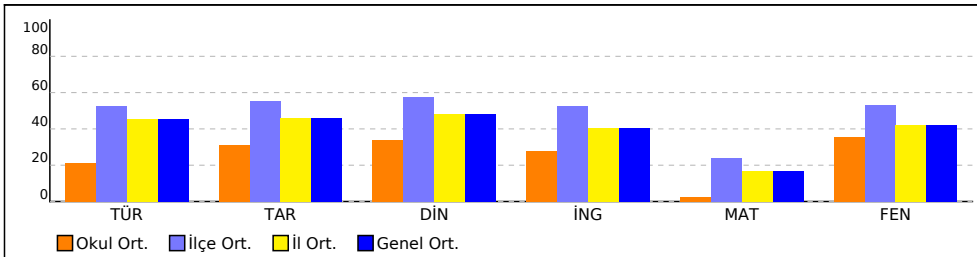

NET ORTALAMALARINA GÖRE KIYASLAMA