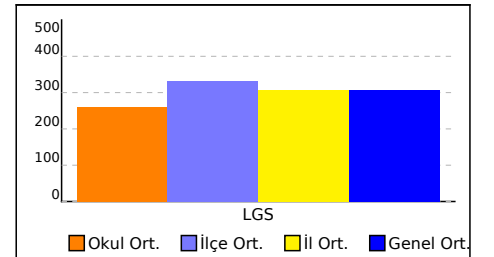

PUAN ORT. GÖRE KIYAS