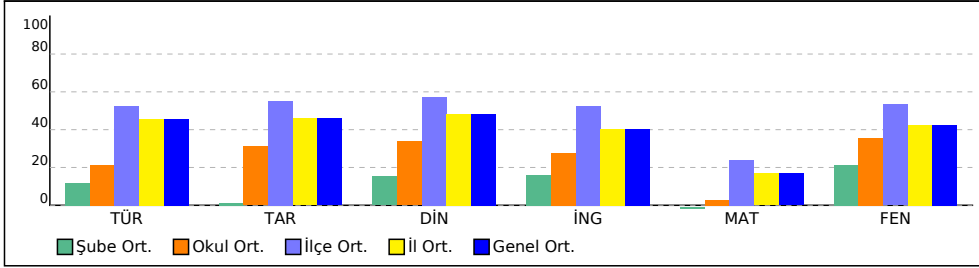

8A SINIFI NET LİSTESİ (LGS sıralı)

8A SINIFI NET LİSTESİ (LGS sıralı)										KATILIMLAR																				
İL		İLÇE		OKUL				SINAV ADI				OKUL	İLÇE	İL	GENEL															
BALIKESİR		BANDIRMA		15 TEMMUZ ŞEHİT RAMAZAN KONUŞU				8. SINIF LGS 2.DENEME- MEB BALIKESİ				27	1325	11281	11281															
Sıra	Ö.No	İsim	Sınıf	Sözel (TÜR)			Sözel (TAR)			Sözel (DİN)			Sözel (İNG)			Sayısal (MAT)			Sayısal (FEN)			Toplam	LGS	Dereceler						
				Türkçe			Tarih			Din K.ve A.B.			İngilizce			Matematik			Fen					Puanı	Snf	Okul	İlçe	İl	Genel	
				D	Y	N	D	Y	N	D	Y	N	D	Y	N	D	Y	N	D	Y	N									
Genel Ortalama				11	6	9,10	6	3	4,59	6	3	4,84	5	2	4,05	5	5	3,38	11	6	8,48	43	24	34,44	305,970					
Okul Ortalaması				7	7	4,28	4	3	3,11	4	3	3,37	4	3	2,78	2	6	0,54	9	5	7,09	30	26	21,17	260,700					

SINIF: 8A																															
1	305	MUHAMMET SALİ	8A	12	8	9,33	5	5	3,33	8	2	7,33	3	3	2,00	0	5	-1,67	17	3	16,00	45	26	36,32	316,758	1	8	762	4764	4764	% 42
2	89	ARDA GEZER	8A	9	7	6,67	1	8	-1,67	3	6	1,00	6	4	4,67	5	13	0,67	11	8	8,33	35	46	19,67	267,134	2	12	1028	7350	7350	% 65
3	611	* T*S*N O	8A	1	9	-2,00	1	4	-0,33	3	5	1,33	1	1	0,67							6	19	-0,33	189,049	3	21	1311	10972	10972	% 97
4	161	HATİCE SORAN	8A													0	9	-3,00	0	9	-3,00	182,381	4	24	1316	11095	11095	% 98			
5	151	ONUR IŞIK	8A	3	16	-2,33	2	8	-0,67	1	9	-2,00	2	4	0,67	4	16	-1,33	5	15	0,00	17	68	-5,66	175,044	5	26	1323	11177	11177	% 99

NET ORTALAMALARINA GÖRE KIYASLAMA