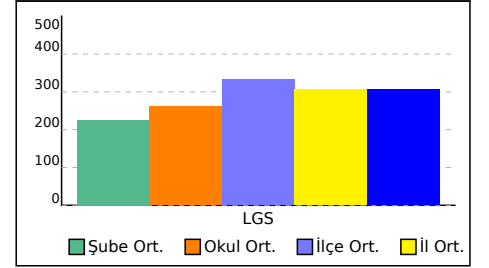

PUAN ORT. GÖRE KIYAS