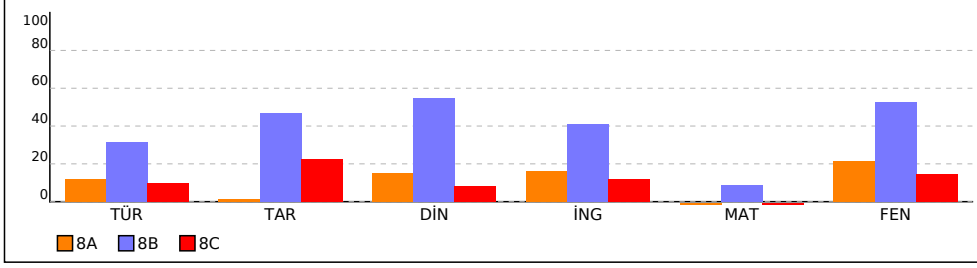

NET ORTALAMALARINA GÖRE KIYASLAMA

PUAN ORT. GÖRE KIYAS

OKUL NET LİSTESİ (LGS sıralı)

										KATILIMLAR																		
										OKUL	İLÇE	İL	GENEL															
İL	İLÇE	OKUL				SINAV ADI				OKUL	İLÇE	İL	GENEL															
BALIKESİR	BANDIRMA	15 TEMMUZ ŞEHİT RAMAZAN KONUŞU				8. SINIF LGS 2.DENEME- MEB BALIKESİ				27	1325	11281	11281															
Sıra	Ö.No	İsim	Sınıf	Sözel (TÜR)			Sözel (TAR)			Sözel (DİN)			Sözel (İNG)			Sayısal (MAT)			Sayısal (FEN)									
				Türkçe			Tarih			Din K.ve A.B.			İngilizce			Matematik			Fen									
				D	Y	N	D	Y	N	D	Y	N	D	Y	N	D	Y	N	D	Y	N	D	Y	N				
Genel Ortalama				11	6	9,10	6	3	4,59	6	3	4,84	5	2	4,05	5	5	3,38	11	6	8,48	43	24	34,44	305,970			
Okul Ortalaması				7	7	4,28	4	3	3,11	4	3	3,37	4	3	2,78	2	6	0,54	9	5	7,09	30	26	21,17	260,700			

NET ORTALAMASINA GÖRE ŞUBE KARŞILAŞTIRMA

PUANA GÖRE ŞUBE KIYAS

8A SINIFI NET LİSTESİ (LGS sıralı)

8A SINIFI NET LİSTESİ (LGS sıralı)										KATILIMLAR																				
İL		İLÇE		OKUL				SINAV ADI				OKUL	İLÇE	İL	GENEL															
BALIKESİR		BANDIRMA		15 TEMMUZ ŞEHİT RAMAZAN KONUŞU				8. SINIF LGS 2.DENEME- MEB BALIKESİ				27	1325	11281	11281															
Sıra	Ö.No	İsim	Sınıf	Sözel (TÜR)			Sözel (TAR)			Sözel (DİN)			Sözel (İNG)			Sayısal (MAT)			Sayısal (FEN)			Toplam	LGS	Dereceler						
				Türkçe			Tarih			Din K.ve A.B.			İngilizce			Matematik			Fen					Puanı	Snf	Okul	İlçe	İl	Genel	
				D	Y	N	D	Y	N	D	Y	N	D	Y	N	D	Y	N	D	Y	N									
Genel Ortalama				11	6	9,10	6	3	4,59	6	3	4,84	5	2	4,05	5	5	3,38	11	6	8,48	43	24	34,44	305,970					
Okul Ortalaması				7	7	4,28	4	3	3,11	4	3	3,37	4	3	2,78	2	6	0,54	9	5	7,09	30	26	21,17	260,700					